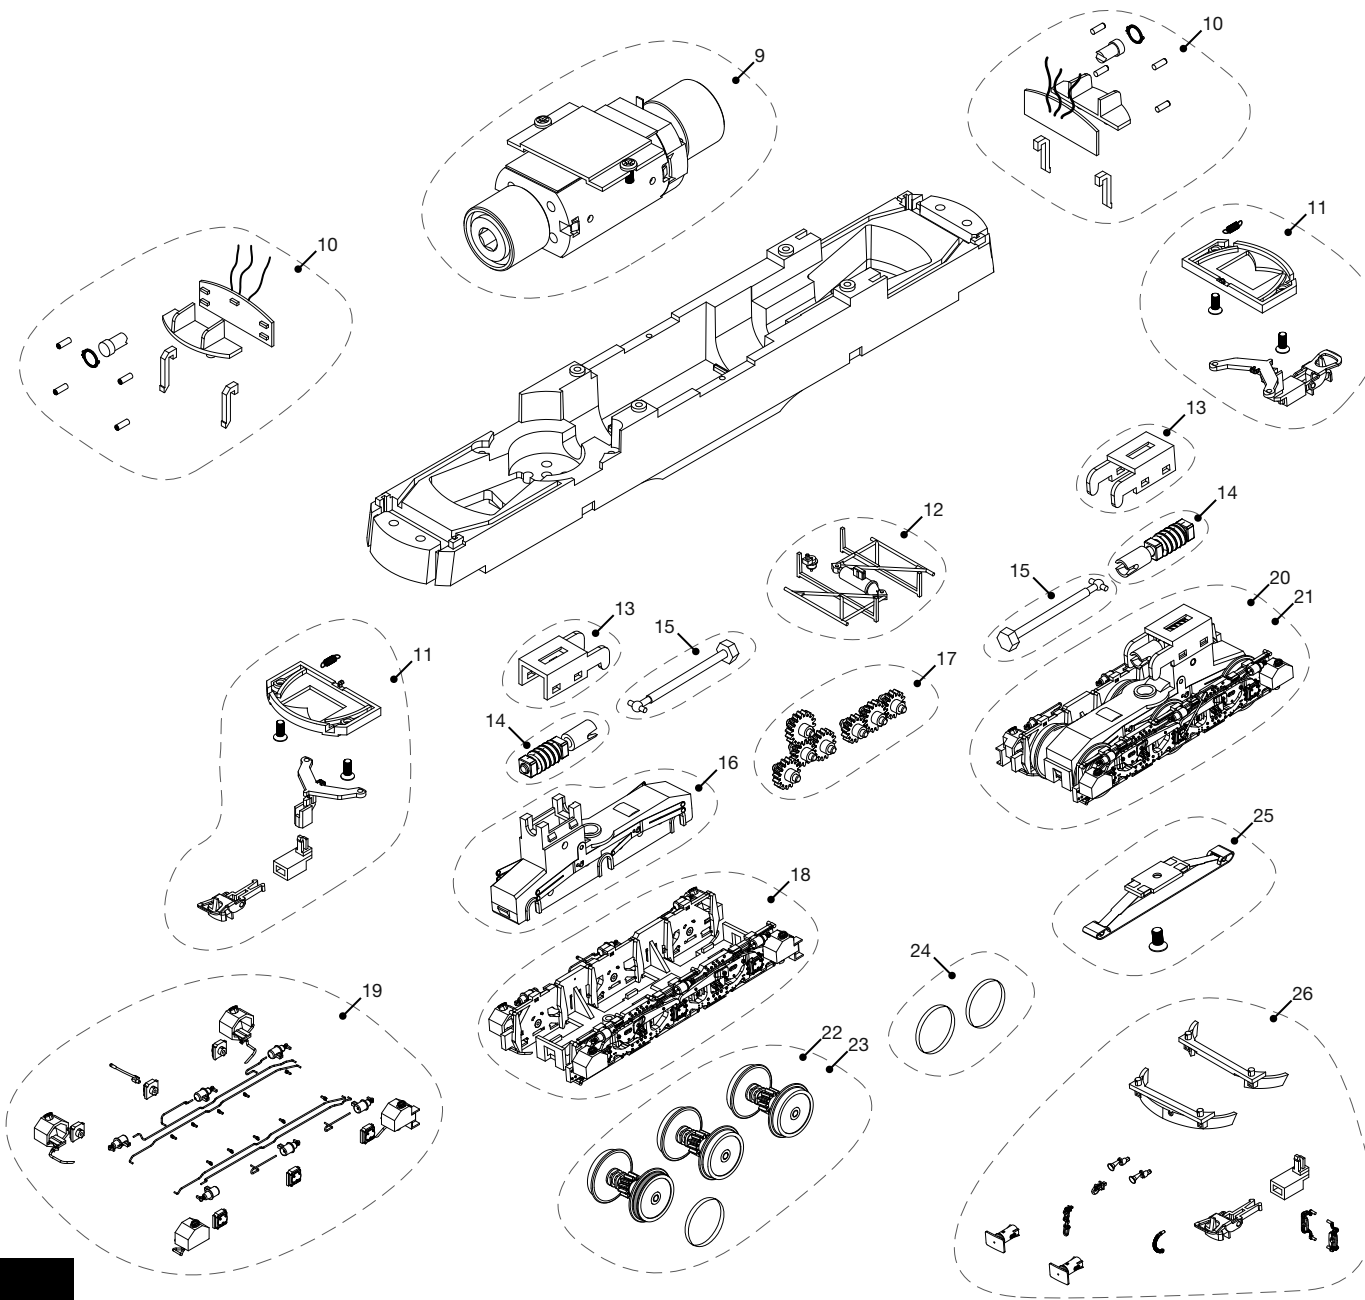

Nº Artículo Item No	Descripción Description	Ref. repuesto Spare part ref.
9	Motor Motor	ER2757/09
10	Set iluminación Light PCBs + light pipes	ER2757/10
11	Set de enganche Coupler set	ER2757/11
12	Accesorios chasis Chassis accessories	ER2757/12
13	Tapa del sinfín (x2) Worm gear cover (x2)	ER2757/13
14	Sinfín (x2) Worm gears + cardan joints (x2)	ER2757/14
15	Cardan (x2) Cardan shafts (x2)	ER2757/15
16	Caja de engranajes incl. toma de corriente Gear box incl. pick-ups	ER2757/16
17	Set de engranajes y ejes Gears and axles set	ER2757/17
18	Covertura bogie Bogie cover	ER2757/18
19	Accesorios bogie Bogie accessories	ER2757/19
20	Bogie completo DC DC complete bogie	ER2757/20
21	Bogie completo AC AC complete bogie	ER2758/21
22	Set de ruedas DC DC wheel sets	ER2757/22
23	Set de ruedas AC AC wheel sets	ER2758/23
24	Aros de adherencia Traction tyres	ER2757/24
25	Patin AC Pick-up shoe incl. screw	ER2758/25
26	Bolsa de accesorios Accessory bag	ER2757/26