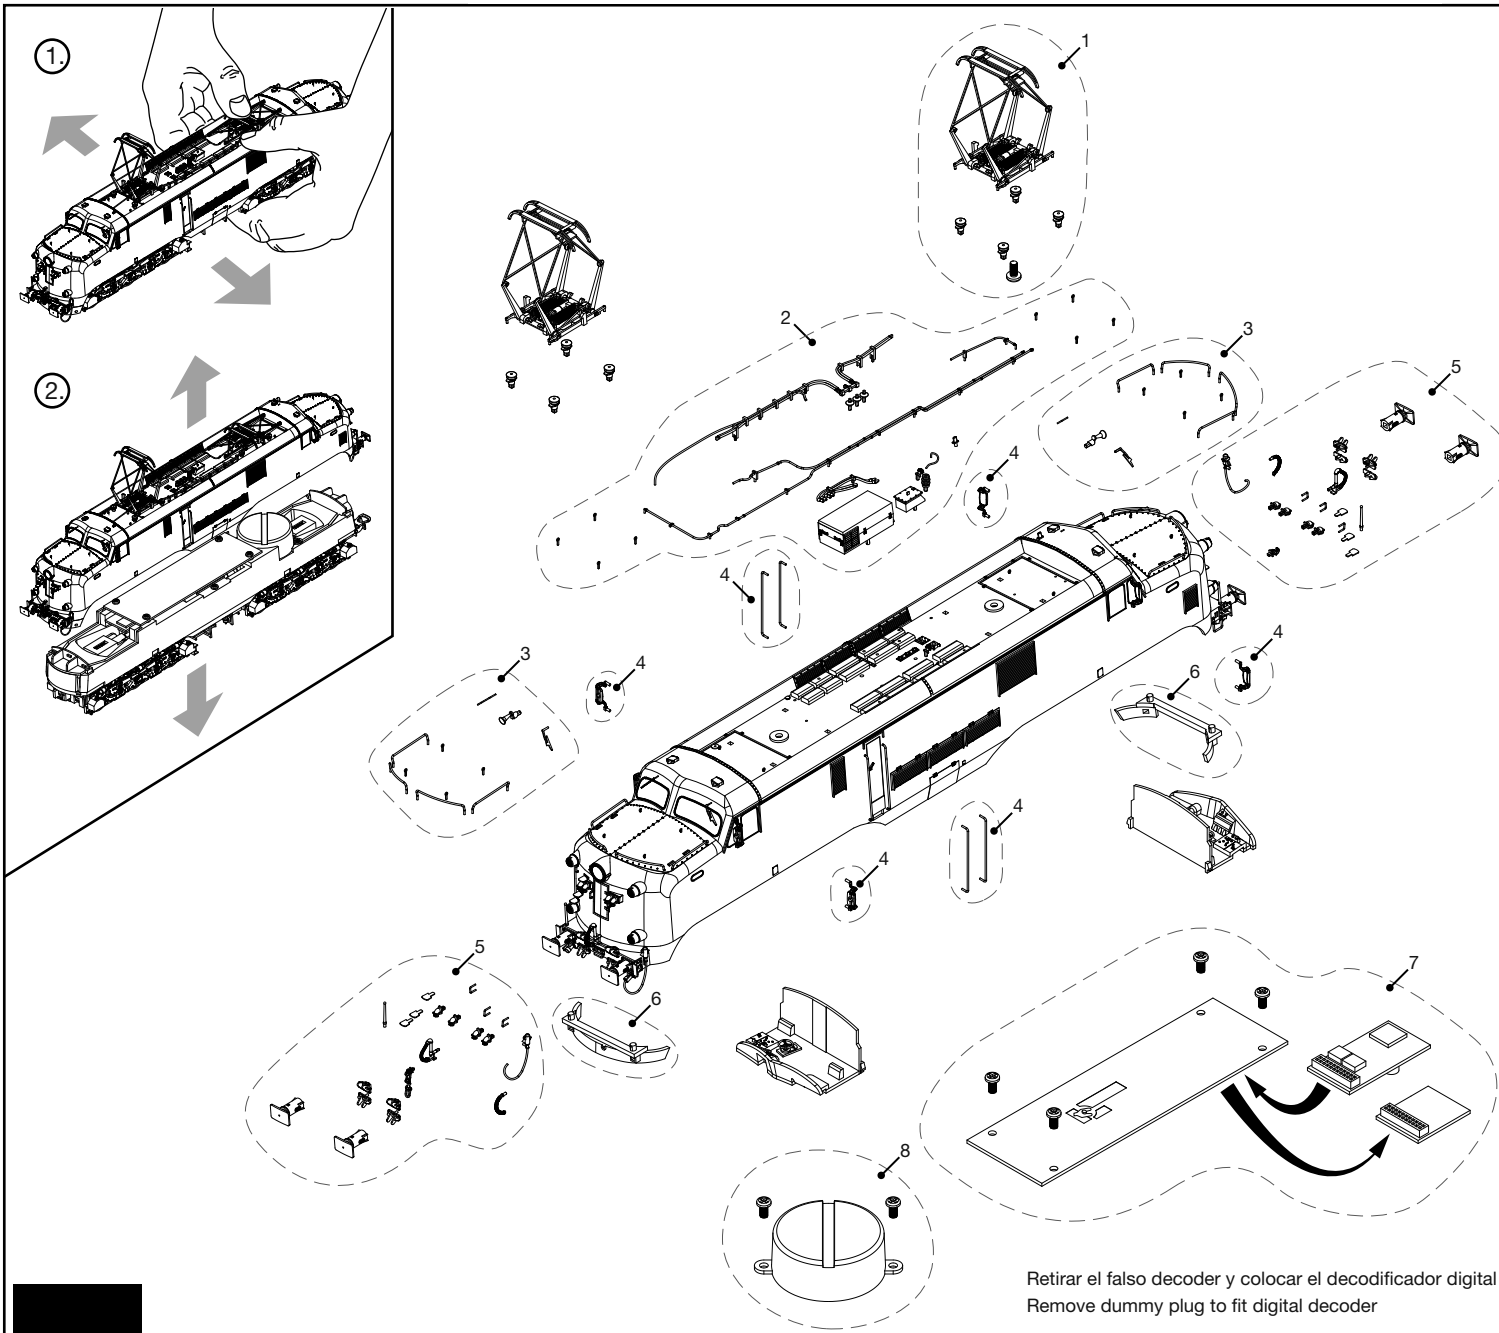

LISTA DE RECAMBIOS / LIST OF SPARES

Nº Artículo Item No	Descripción Description	Ref. repuesto Spare part ref.
1	Set pantógrafo Pantograph set	ER2757/01
2	Accesorios techo Roof accessories	ER2757/02
3	Accesorios cabina Cabin accessories	ER2757/03
4	Pasamanos y espejos Handrails and mirrors	ER2757/04
5	Topes, enganches, mangueras y accesorios frontales Buffers, couplers, hoses and front accessories	ER2757/05
6	Set de faldones Front skirts	ER2757/06
7	Circuito impreso principal Main PCB	ER2757/07
8	Caja resonancia Speaker box	ER2757/08